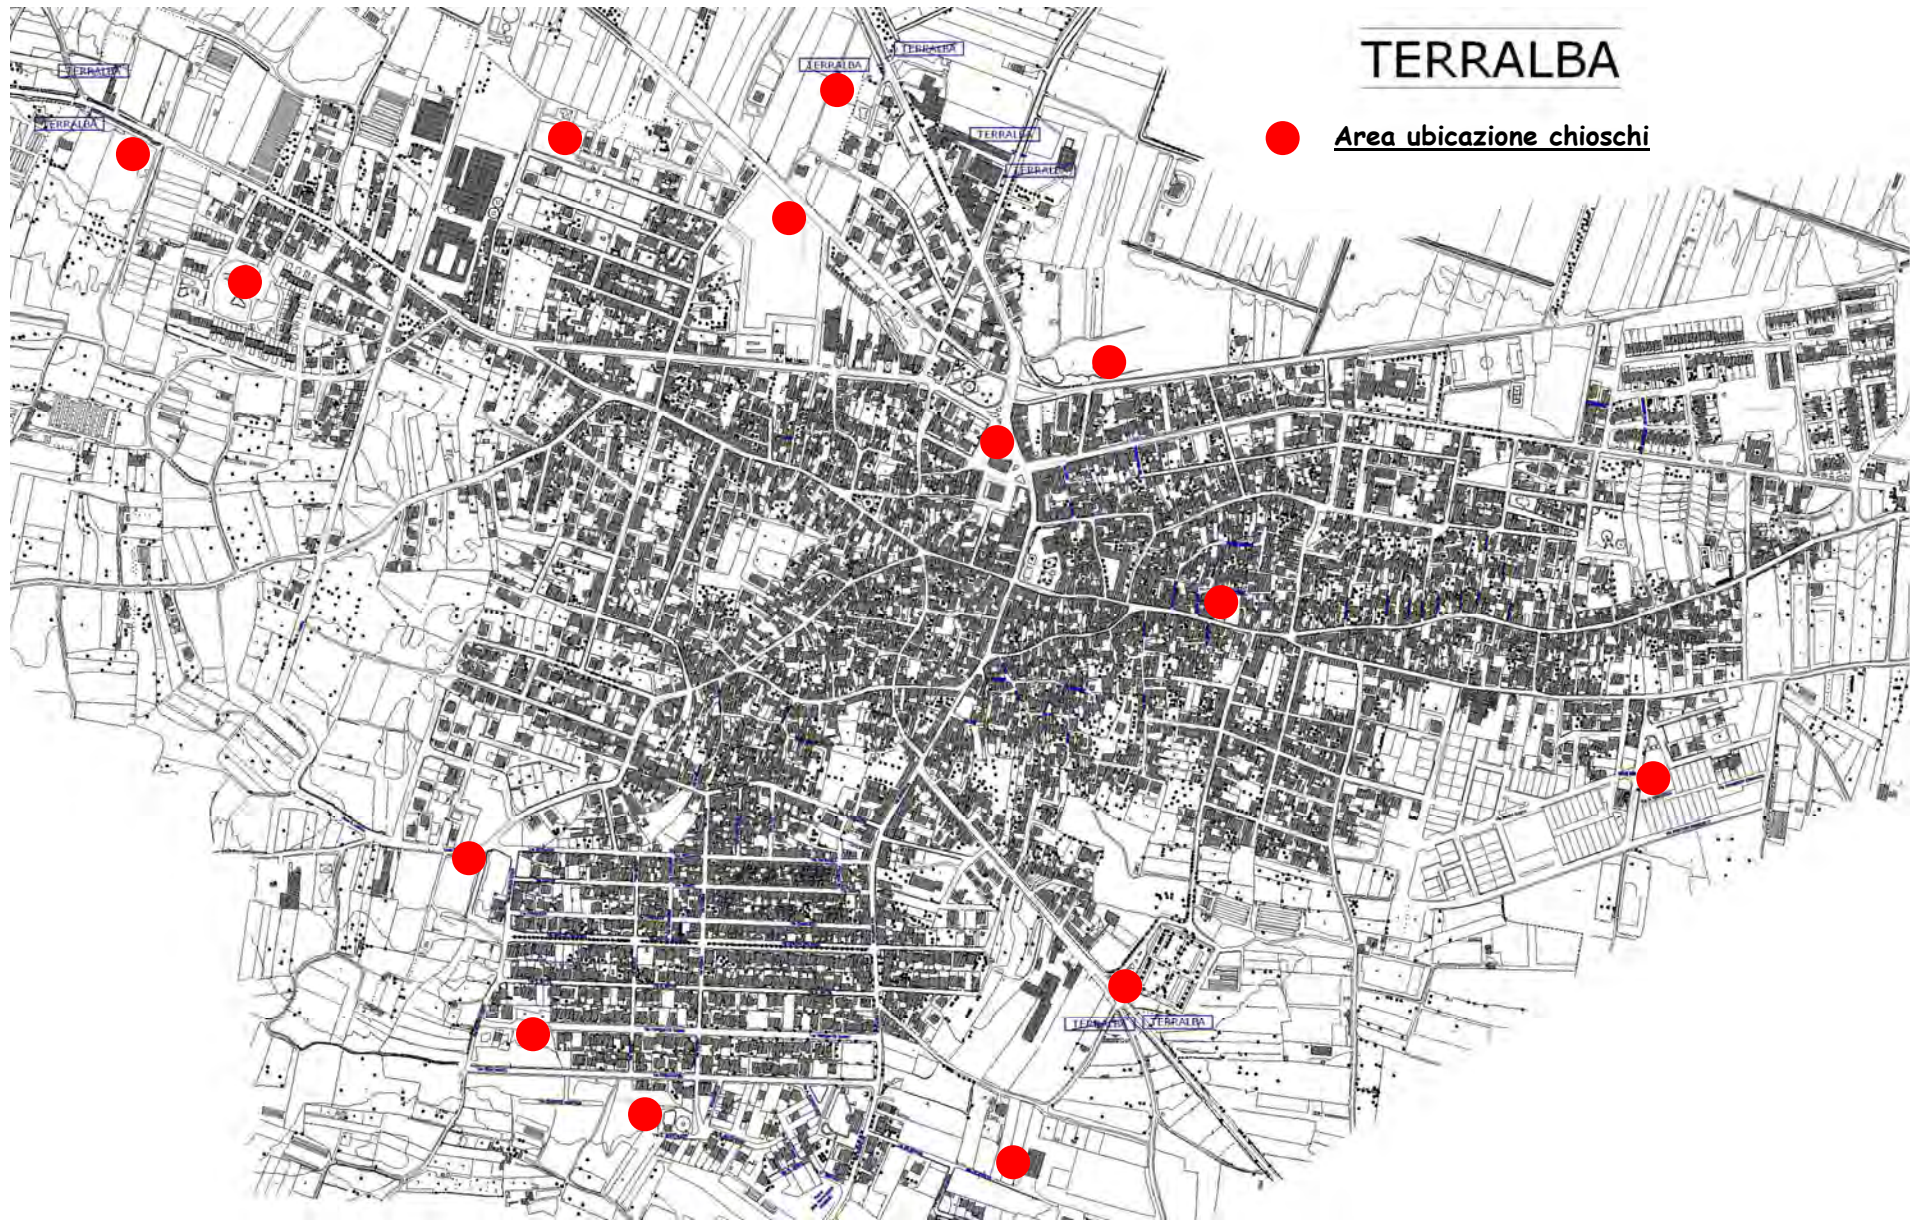

COMUNE DI TERRALBA

(Provincia di Oristano)
Via Baccelli n. 1 - 09098 Terralba

PIANO CHIOSCHI

ALLEGATO A

● Area ubicazione chioschi

TERRALBA

● Area ubicazione chioschi

TANCA MARCHESA

● Area ubicazione chioschi

Via Marceddì - Lottizzazione Casu e più

Piazza T. Onnis

Via Mirabello

Località Fangariu

Parco Terralbesi lavoratori nel Mondo

Via Tasso

Via de Amicis

Via Rossigni - Cimitero

Via De Candia - loc. Pauli Piscus

Piazza Martiri delle Foibe

Via Porcella

Via Tirso - Lottizzazione Carta e più

Piazza Caduti sul Lavoro

Impianto sportivo Narbonis

Via Lombardia

Campo sportivo - Tanca Marchesa

Zona artigianale PIP

Crossodromo