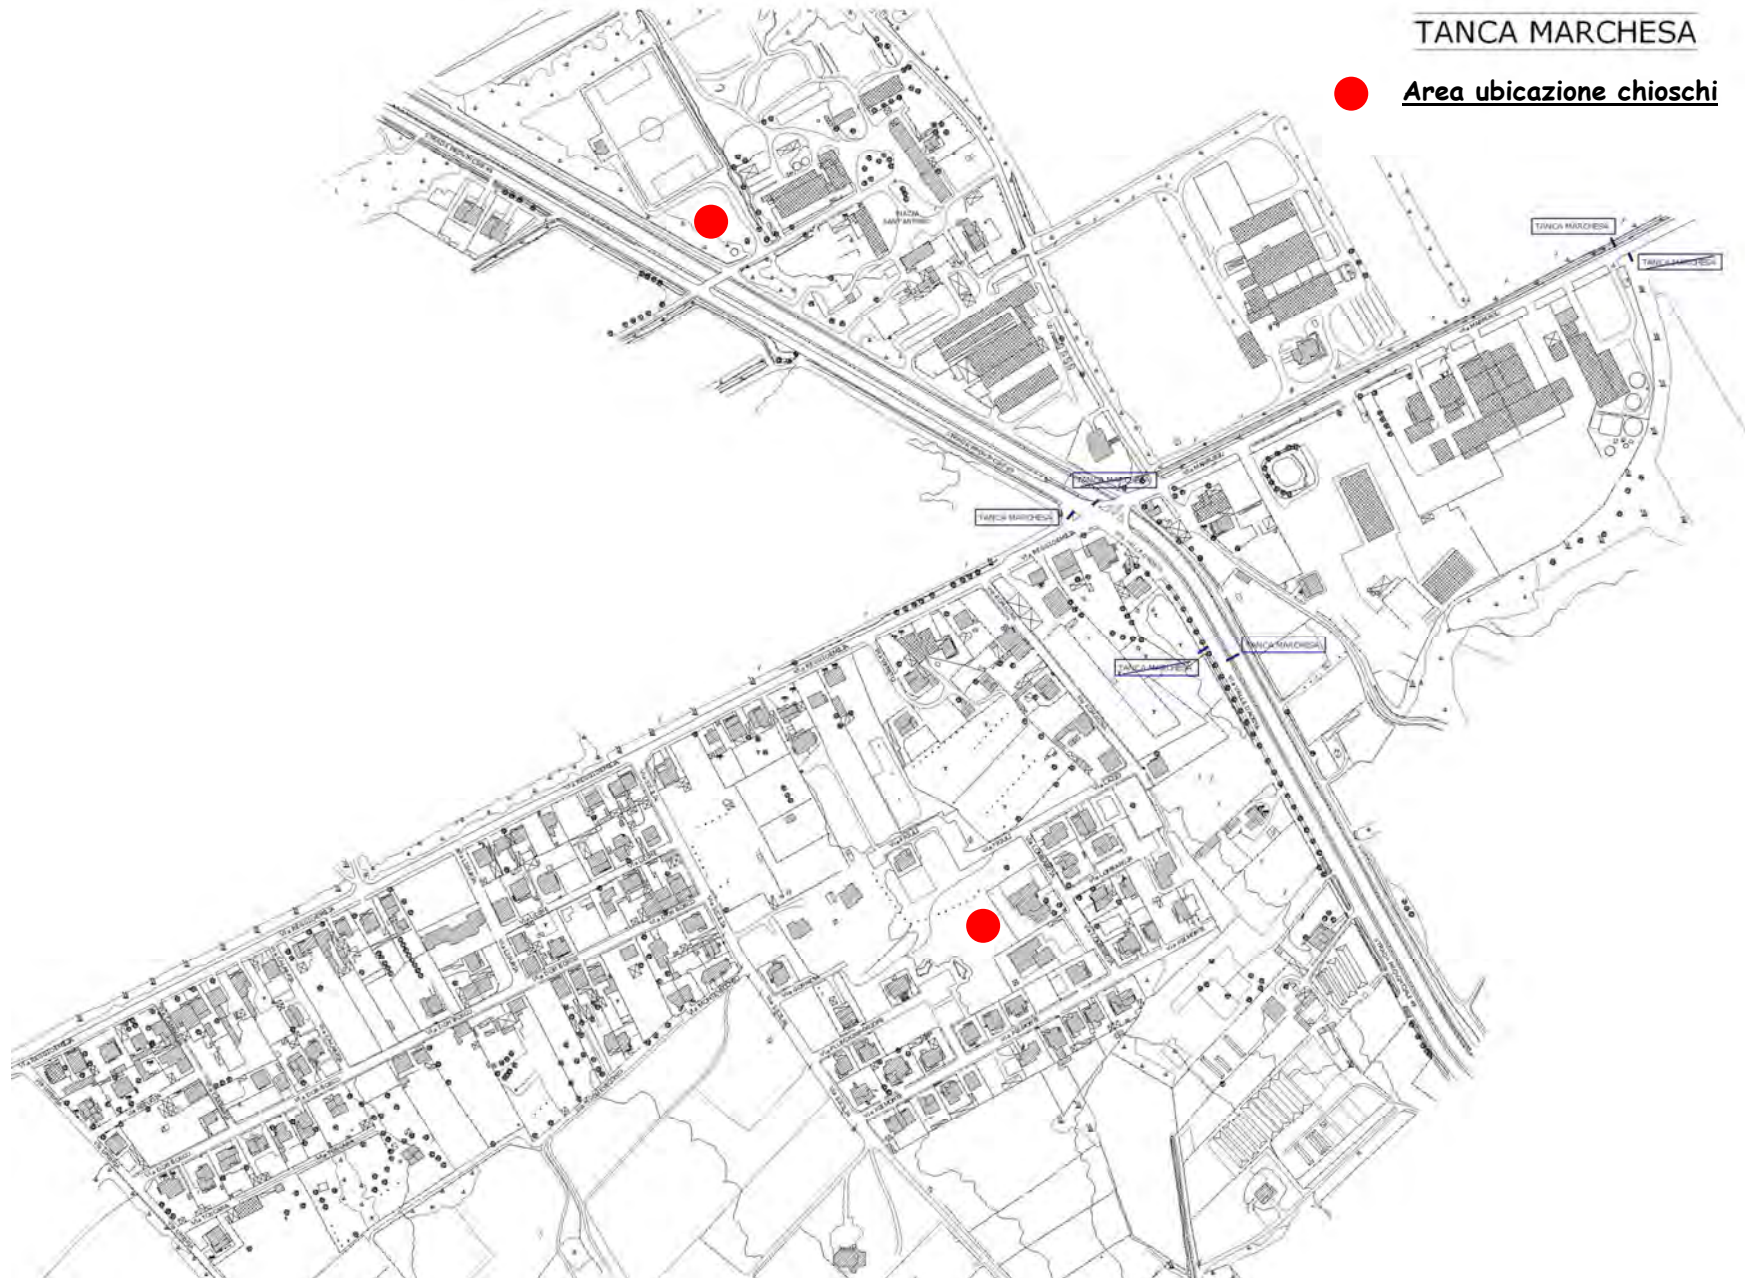

COMUNE DI TERRALBA

(Provincia di Oristano)
Via Baccelli n. 1 - 09098 Terralba

PIANO CHIOSCHI

ALLEGATO A

● Area ubicazione chioschi

TERRALBA

● Area ubicazione chioschi

TANCA MARCHESA

● Area ubicazione chioschi

Via Marceddì - Lottizzazione Casu e più

Piazza T. Onnis

Via Mirabello

Località Fangariu

Parco Terralbesi lavoratori nel Mondo

Via Tasso

Via de Amicis

Via Rossigni - Cimitero

Via De Candia - loc. Pauli Piscus

Piazza Martiri delle Foibe

Via Porcella

Via Tirso - Lottizzazione Carta e più

Piazza Caduti sul Lavoro

Impianto sportivo Narbonis

Via Lombardia

Campo sportivo - Tanca Marchesa

Zona artigianale PIP

Crossodromo