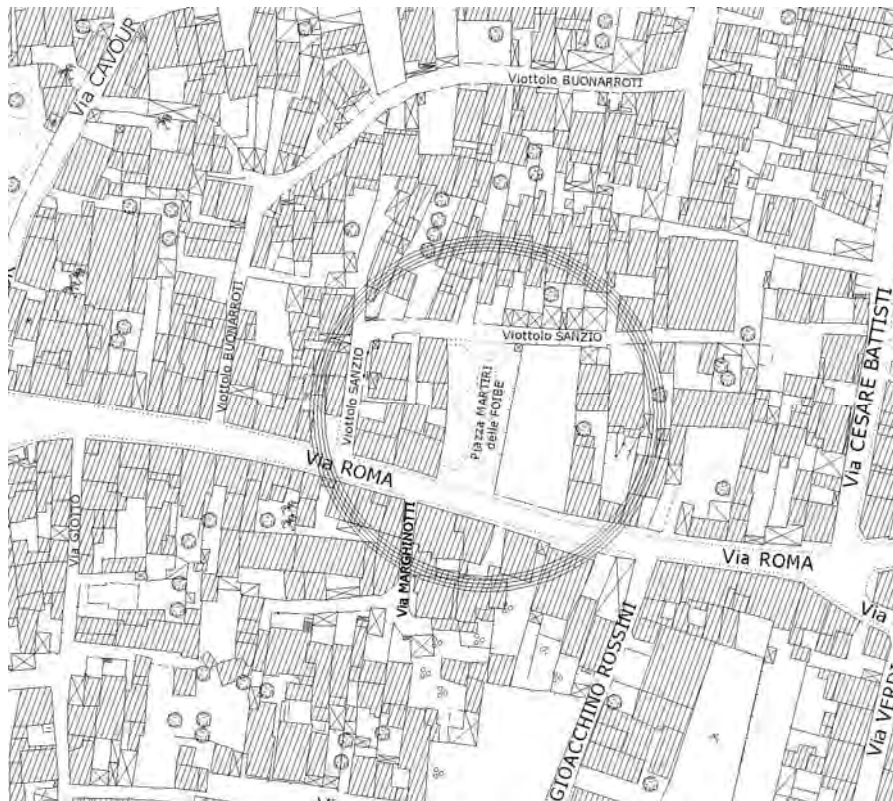

COMUNE DI TERRALBA

(Provincia di Oristano)
Via Baccelli n. 1 - 09098 Terralba

PIANO CHIOSCHI

ALLEGATO A

● Area ubicazione chioschi

TERRALBA

● Area ubicazione chioschi

TANCA MARCHESA

● Area ubicazione chioschi

Via Marceddì - Lottizzazione Casu e più

Piazza T. Onnis

Via Mirabello

Località Fangariu

Parco Terralbesi lavoratori nel Mondo

Via Tasso

Via de Amicis

Via Rossigni - Cimitero

Via De Candia - loc. Pauli Piscus

Piazza Martiri delle Foibe

Via Porcella

Via Tirso - Lottizzazione Carta e più

Piazza Caduti sul Lavoro

Impianto sportivo Narbonis

Via Lombardia

Campo sportivo - Tanca Marchesa

Zona artigianale PIP

Crossodromo