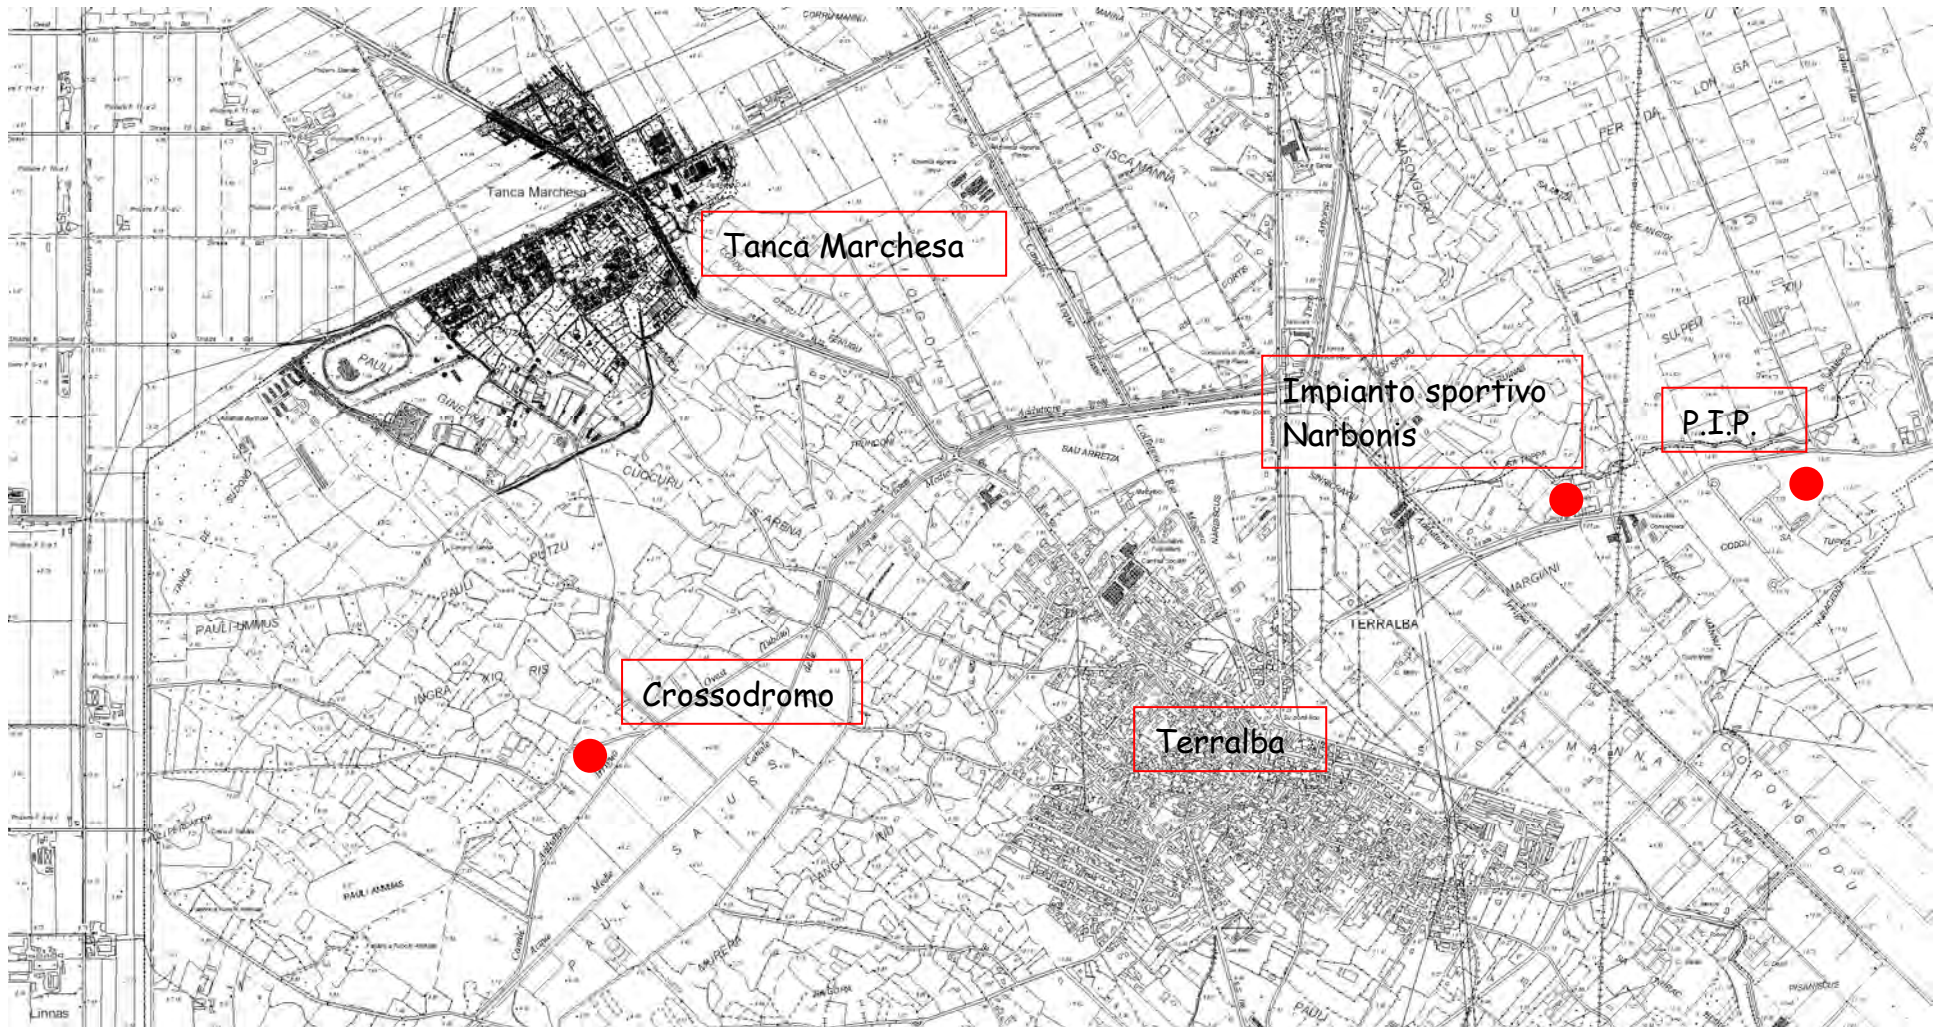

COMUNE DI TERRALBA

(Provincia di Oristano)
Via Baccelli n. 1 - 09098 Terralba

PIANO CHIOSCHI

ALLEGATO A

● Area ubicazione chioschi

TERRALBA

● Area ubicazione chioschi

TANCA MARCHESA

● Area ubicazione chioschi

Via Marceddì - Lottizzazione Casu e più

Piazza T. Onnis

Via Mirabello

Località Fangariu

Parco Terralbesi lavoratori nel Mondo

Via Tasso

Via de Amicis

Via Rossigni - Cimitero

Via De Candia - loc. Pauli Piscus

Piazza Martiri delle Foibe

Via Porcella

Via Tirso - Lottizzazione Carta e più

Piazza Caduti sul Lavoro

Impianto sportivo Narbonis

Via Lombardia

Campo sportivo - Tanca Marchesa

Zona artigianale PIP

Crossodromo